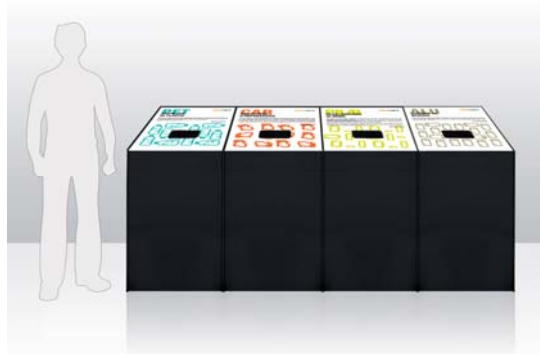

sistema modular de reciclaje

4 módulos de 120 Litros EMR1204

Módulos de 80 Litros con depósito interior de cartón

Ref	Artículo	Medidas en mm. (lxfxh)	Precio
EMR0801	Estacion Modular de Residuos de 80 litros 1x1	350x450x943	269 E
EMR0802	Estacion Modular de Residuos de 80 litros 2x1	685x450x943	500 E
EMR0803	Estacion Modular de Residuos de 80 litros 3x1	1100x450x943	728 E
EMR0804	Estacion Modular de Residuos de 80 litros 4x1	1435x450x943	955 E
EMR0805	Estacion Modular de Residuos de 80 litros 5x1	1770x450x943	1.185 E

Módulos de 120 Litros con depósito interior de ruedas

Ref	Artículo	Medidas en mm. (lxfxh)	Precio
EMR1201	Estacion Modular de Residuos de 120 litros 1x1	573x600x1233	379 E
EMR1202	Estacion Modular de Residuos de 120 litros 2x1	1127x600x1233	702 E
EMR1203	Estacion Modular de Residuos de 120 litros 3x1	1685x600x1233	1.024 E
EMR1204	Estacion Modular de Residuos de 120 litros 4x1	2240x600x1233	1.346 E
EMR1205	Estacion Modular de Residuos de 120 litros 5x1	2798x600x1233	1.669 E

Módulos de 240 Litros con depósito interior de ruedas

Ref	Artículo	Medidas en mm. (lxfxh)	Precio
EMR2401	Estacion Modular de Residuos de 240 litros 1x1	653x785x1390	451 E
EMR2402	Estacion Modular de Residuos de 240 litros 2x1	1290x785x1390	799 E
EMR2403	Estacion Modular de Residuos de 240 litros 3x1	1943x785x1390	1.149 E
EMR2404	Estacion Modular de Residuos de 240 litros 4x1	2596x785x1390	1.498 E
EMR2405	Estacion Modular de Residuos de 240 litros 5x1	2943x785x1390	1.848 E

2 módulos de 80 litros con depósito de cartón EMR0802

Con cierre de seguridad se incrementará 12,6 E por módulo.
Todos los precios son Iva Aparte.

1 módulo de 120 litros con depósito de ruedas EMR1201